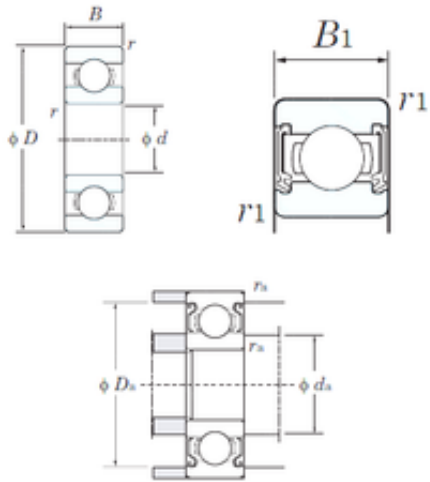

# PRECISION AXLE CORP.OF AMERICAN

9 mm x 26 mm x 8 mm KOYO 629-2RD deep groove ball bearings

Bearing No. 629-2RD

Size	9x26x8 mm
Bore Diameter	9 mm
Outer Diameter	26 mm
Width	8 mm
d	9 mm
D	26 mm
B	8 mm
C	8 mm
r min.	0,6 mm
r1 min.	0,6 mm
da min.	12,1 mm
Da max.	22 mm
ra max.	0,3 mm
Weight	0,02 Kg
Basic dynamic load rating (C)	4,55 kN
Basic static load rating (C0)	1,95 kN
(Grease) Lubrication Speed	24000 r/min

629-2RD Bearing 2D drawings and 3D CAD models