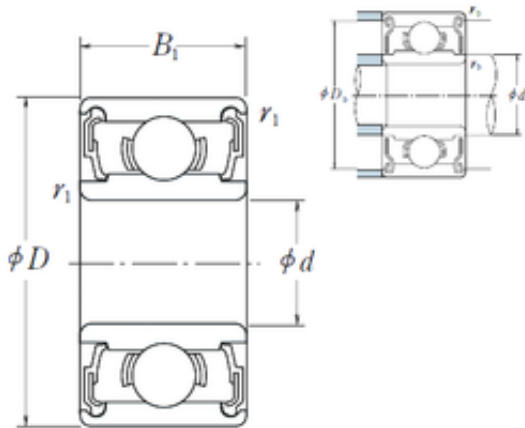

PRECISION AXLE CORP.OF AMERICAN

9 mm x 26 mm x 8 mm NSK 629 DD deep groove ball bearings

Bearing No. 629 DD

629 DD Bearing 2D drawings and 3D CAD models

Size	9x26x8 mm
Bore Diameter	9 mm
Outer Diameter	26 mm
Width	8 mm
d	9 mm
D	26 mm
B	8 mm
C	8 mm
r min.	0,6 mm
db max.	12,8 mm
Db min.	22,8 mm
rb max.	0,3 mm
Weight	0,0193 Kg
Basic dynamic load rating (C)	4,55 kN
Basic static load rating (C0)	1,97 kN