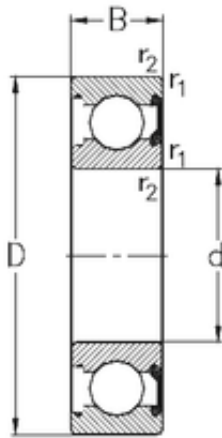

PRECISION AXLE CORP.OF AMERICAN

9 mm x 26 mm x 8 mm NKE 629-2RSR deep groove ball bearings

Bearing No. 629-2RSR

Size	9x26x8 mm
Bore Diameter	9 mm
Outer Diameter	26 mm
Width	8 mm
d	9 mm
D	26 mm
B	8 mm
C	8 mm
r1 min.	0,6 mm
r2 min.	0,6 mm
Weight	0,02 Kg
Basic dynamic load rating (C)	4,6 kN
Basic static load rating (C0)	1,9 kN

629-2RSR Bearing 2D drawings and 3D CAD models